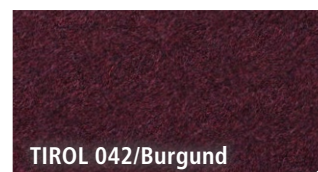

# TIROL

---

attraktiver Lodentyp, modern, strapazierfähig, schwer entflammbar

TIROL 023/Natur

TIROL 034/Nougat

TIROL 041/Pink

TIROL 042/Burgund

TIROL 050/Moos

TIROL 060/Blau

TIROL 081/Grau

TIROL 092/Anthrazit